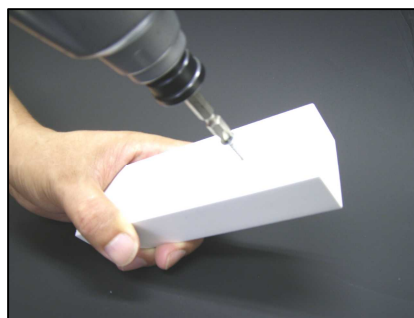

PS (ポリスチレン) 角材

- ・木材に比べて腐食せず、「反り」も少なく、金属のように錆びない!!!
- ・断面も白一色で塗装の手間なし。
弱溶剤系アクリル塗料で塗装も出来ます。
- ・ネジ釘での加工も簡単です。
ビス止めをする場合は、ビスの直径より小さい下穴を開けて下さい。
- ・ノコギリで簡単に断裁できます。

商品名	サイズ	カラー	梱包数量
PS角材-LL	30×40×3700mm	白のみ	10本入り/ケース
PS角材-L	30×40×2800mm	白のみ	16本入り/ケース
PS角材-S	30×30×2800mm	白のみ	16本入り/ケース