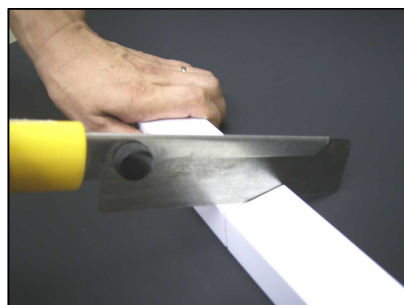

PS (ポリスチレン) 角材

- ・木材に比べて腐食せず、「反り」も少なく、金属のように錆びない!!!
- ・断面も白一色で塗装の手間なし。
弱溶剤系アクリル塗料で塗装も出来ます。
- ・ネジ釘での加工も簡単です。
ビス止めをする場合は、ビスの直径より小さい下穴を開けて下さい。
- ・ノコギリで簡単に断裁できます。

商品名	サイズ	カラー	梱包数量
PS角材-LL	30×40×3700mm	白のみ	10本入り/ケース
PS角材-L	30×40×2800mm	白のみ	16本入り/ケース
PS角材-S	30×30×2800mm	白のみ	16本入り/ケース