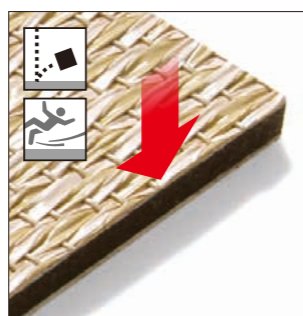

クッション性と衝撃緩和性

Tile

適度なクッション性
快適な歩行感と安全性

人が転倒した際の衝撃を吸収し、怪我の軽減を期待できます。高齢者が介護が必要になった原因の12.5%(消費者庁調べ)が転倒による骨折です。ReFace® Tileは、厚さ6.5mmでG値が100以下、12mmで70以下を実現し日本建築学会の推奨値をクリア。(JIS A 6519)

※一般的にG値が100以下の場合、安全性が高いとされています。