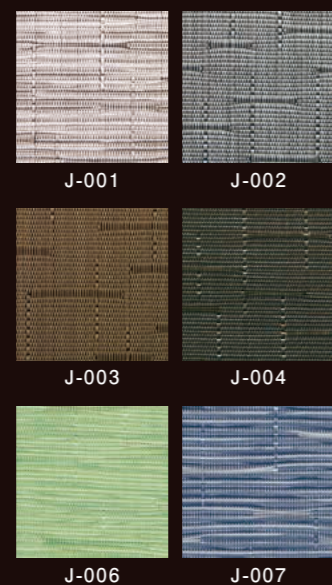

※販売ロット：1柄4枚単位

ジュエル Jewel (全6柄)

プレジヤス Precious (全5柄)

フェリーチェ Felice (全4柄)

クラッシー Classy (全3柄)

グレース Grace (全6柄)

ReFace[®] Magオプション

スチールペーパー