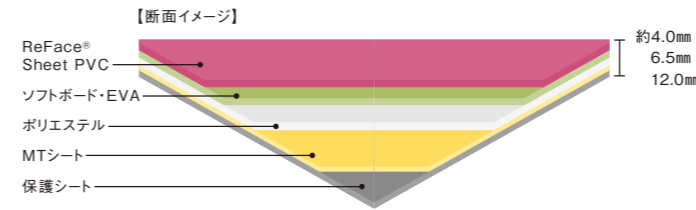

貼るだけの省施工、洋室から和風モダン空間へ

フローリングやタイルに貼るだけで簡単に和風モダン空間を演出できます。高級感のある織目が部屋の雰囲気を一新します。カッターで簡単に加工できるため、部屋の形に合わせて全面敷きや置き畳のように部分敷きも可能です。クッション性と断熱性があり、小さなお子様や高齢の方、ペットにも快適です。

※部分敷きの場合、見切り材エッジラインをご使用ください。
【使用素材】 ReFace® Tile / Jewel : J-001×J-003