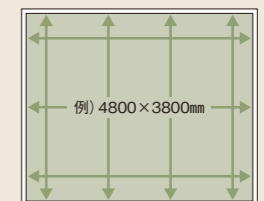

ReFace® 置き畳は「畳の目」の方向によって幅と長さが決まります。サイズをご指定の際に十分ご注意ください。

幅 畳の目に対して平行方向
長さ(丈) 畳の目に対して垂直方向

[市松敷きと流し敷きについて]

敷き方には、織り目を交互に向きを並べる市松敷きと、同じ向きに並べる流し敷きがあります。

▲市松敷き

▲流し敷き

Step1 敷き方を選ぶ

置き畳の敷き方は大きく分けて2タイプ。お部屋に合わせてお選びください。

部分敷き込み例

全面敷き込み

Step2 設置場所を採寸する

必要な枚数とサイズを算出するため、設置場所の寸法を測ります。

部分敷き込み例

全面敷き込み

Step3 枚数とサイズを計算する

採寸した設置場所の寸法から、必要な枚数とサイズを計算します。寸法は1mm単位となります。小数点以下は切り捨てしてください。