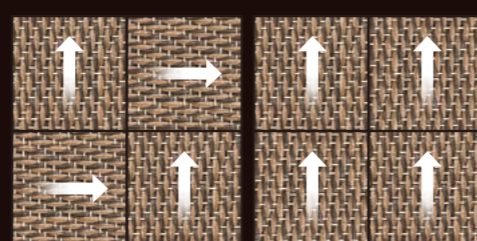

ReFace® 置き畳は「畳の目」の方向によって幅と長さが決まります。サイズをご指定の際に十分ご注意ください。

幅 畳の目に対して平行方向
長さ(丈) 畳の目に対して垂直方向

[市松敷きと流し敷きについて]

敷き方には、織り目を交互に向きを並べる市松敷きと、同じ向きに並べる流し敷きがあります。

▲市松敷き

▲流し敷き

Step1 敷き方を選ぶ

置き畳の敷き方は大きく分けて2タイプ。お部屋に合わせてお選びください。