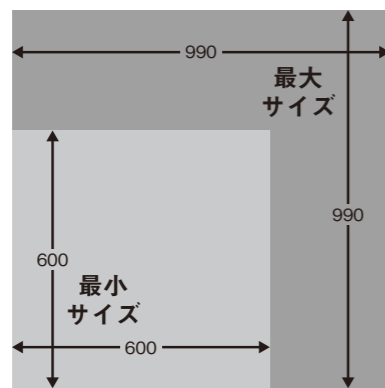

正方形

長方形

右記の加工には対応しておりません。

円形(楕円形)

角が直角でないもの

台形

切り欠き加工

[製作サイズ]

最小 600mm
最大 990mm

[採寸についてのご注意]

敷き詰めの際、複数の場所で寸法を測り、一番短い寸法でご注文ください。扉やクローゼットなど開閉する場所ご注意ください。

※1枚ずつ手作りのため、±2mm程度の誤差が生じる場合がございます。※厚みは15mmのみとなります。
※オーダーサイズのため、キャンセル、返品、交換はお受けできません。※畳には織目の向きがありますので、ご注意ください。

[置き畳の幅と長さについて]

ReFace® 置き畳は「畳の目」の方向によって幅と長さが決まります。サイズをご指定の際に十分ご注意ください。

幅 畳の目に対して平行方向
長さ(丈) 畳の目に対して垂直方向

[市松敷きと流し敷きについて]

敷き方には、織り目を交互に向きを並べる市松敷きと、同じ向きに並べる流し敷きがあります。

▲市松敷き

▲流し敷き

Step1 敷き方を選ぶ

置き畳の敷き方は大きく分けて2タイプ。お部屋に合わせてお選びください。