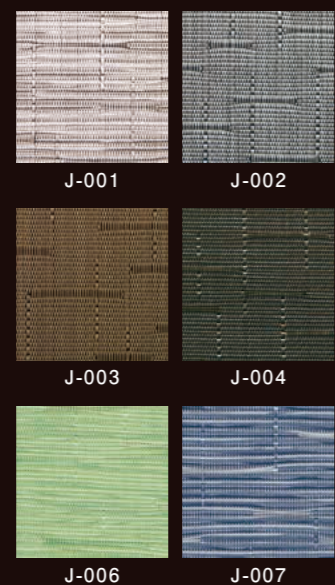

ジュエル
Jewel (全6柄)