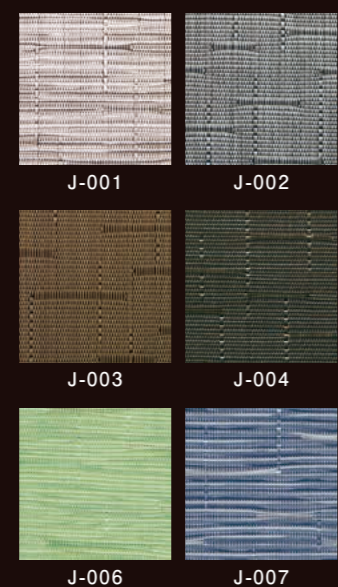

ジュエル Jewel (全6柄)