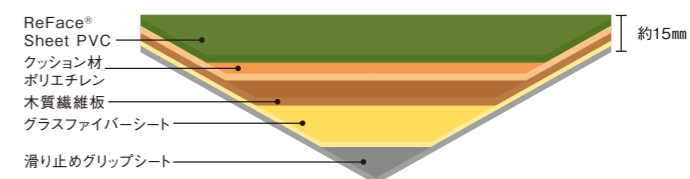

置くだけで、高級感のある空間を演出

フローリングの上に置くだけで、高級感のある和風モダン空間を演出します。ReFace® Tatamiは豊富なデザインとカラーバリエーションで、さまざまなシーンに対応し、色の組み合わせも楽しめます。

【使用素材】ReFace® Tatami / Grace : G-001

【断面イメージ】