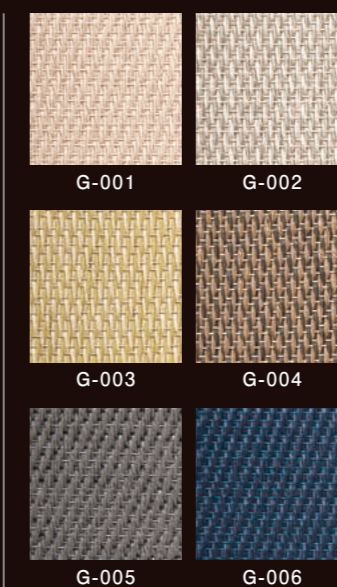

※生地有効幅：1,020mmとなります。

ジュエル Jewel (全6柄)

プレシャス Precious (全5柄)

フェリーチェ Felice (全4柄)

クラッシー Classy (全3柄)

グレース Grace (全6柄)

防水Aqua Type (全3柄)

防水性ニーズのある環境で活躍します