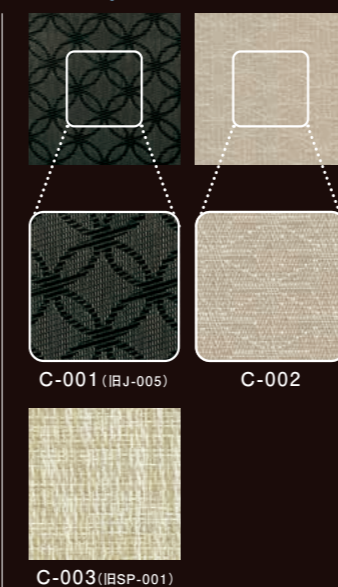

※生地有効幅：1,020mmとなります。

ジュエル Jewel (全6柄)

プレシャス Precious (全5柄)

フェリーチェ Felice (全4柄)

クラッシー Classy (全3柄)

グレース Grace (全6柄)

防水Aqua Type (全3柄)

防水性ニーズのある環境で活躍します