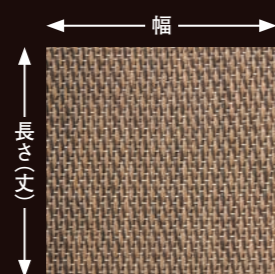

ReFace® 置き畳は「畳の目」の方向によって幅と長さが決まります。サイズをご指定の際に十分ご注意ください。

幅 畳の目に対して平行方向
長さ(丈) 畳の目に対して垂直方向

[市松敷きと流し敷きについて]

敷き方には、織り目を交互に向きを並べる市松敷きと、同じ向きに並べる流し敷きがあります。

▲市松敷き

▲流し敷き

Step1 敷き方を選ぶ

置き畳の敷き方は大きく分けて2タイプ。お部屋に合わせてお選びください。