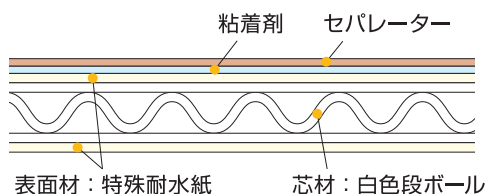

販売実績No.1ブランドgoo!パネに
段ボールパネルが登場!

goo!パネ

「フルートW」

- 紙貼り
- のり付き

スチレンボードに代わる 環境に優しい新素材。

スチレンボードと違い芯材が段ボール素材ですので
廃棄時は可燃ごみとして処理でき、
地球環境に配慮したパネルです。
また、反り難い事も特長です。

SDGsへの配慮

再生素材を使用し、分別廃棄が可能なgoo!パネ「フルートW」は、
SDGsの達成に貢献します。

SUSTAINABLE DEVELOPMENT GOALS

■goo!パネ「フルートW タック」断面 片面粘着

■goo!パネ「フルートW」 「フルートW タック」

厚さ(約)	サイズ(約)	入数
3mm	910mm×1820mm	15

! ●高温多湿、直射日光を避けて保管してください ●商品の外観・仕様等は、製品改良のため予告なしに変更することがあります ●商品の在庫には十分注意しておりますが、万一品切れの際は納品までにお時間をいただく場合がございます ●廃棄の際はお住まいの地方公共団体の指示に従ってください