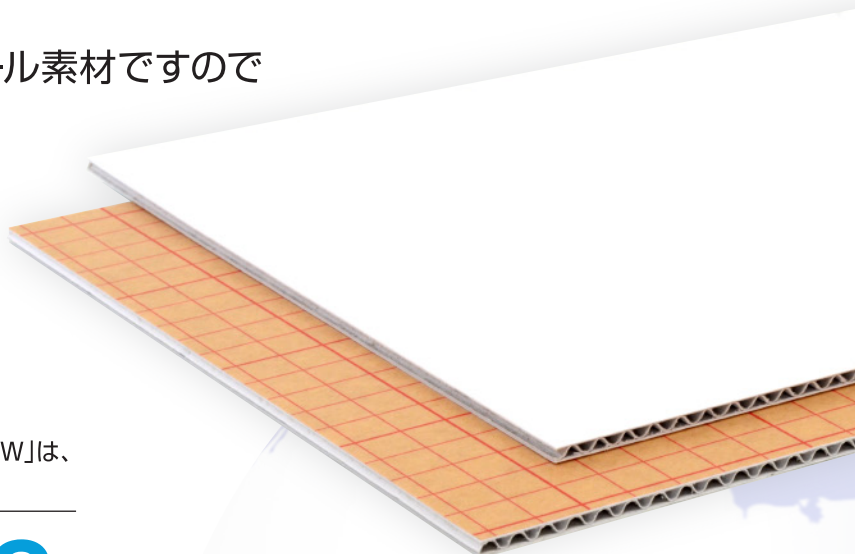

販売実績No.1ブランドgoo!パネに
段ボールパネルが登場!

goo!パネ

「フルートW」

- 紙貼り
- のり付き

スチレンボードに代わる 環境に優しい新素材。

スチレンボードと違い芯材が段ボール素材ですので
廃棄時は可燃ごみとして処理でき、
地球環境に配慮したパネルです。
また、反り難い事も特長です。

SDGsへの配慮

再生素材を使用し、分別廃棄が可能なgoo!パネ「フルートW」は、
SDGsの達成に貢献します。

SUSTAINABLE DEVELOPMENT GOALS

■goo!パネ「フルートW タック」断面 片面粘着

■goo!パネ「フルートW」 「フルートW タック」

厚さ(約)	サイズ(約)	入数
3mm	910mm×1820mm	15

! ●高温多湿、直射日光を避けて保管してください ●商品の外観・仕様等は、製品改良のため予告なしに変更することがあります ●商品の在庫には十分注意しておりますが、万一品切れの際は納品までにお時間をいただく場合がございます ●廃棄の際はお住まいの地方公共団体の指示に従ってください