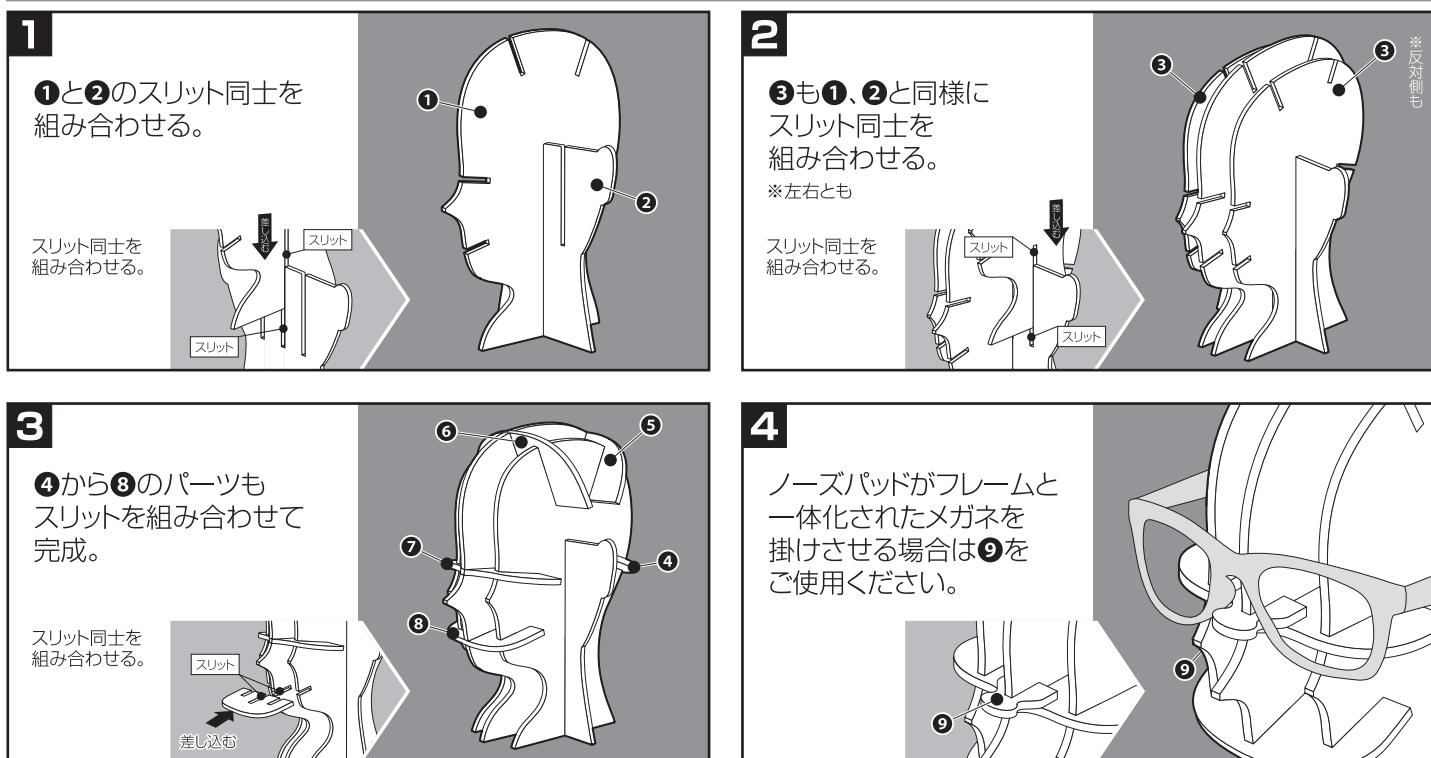

取扱説明書

この度は、goo!パネ マネキンをお買い上げいただき、誠にありがとうございます。
正しくご使用していただくため、下記内容をご確認ください。

goo!パネ マネキンの特徴 ●組立が簡単です。 ●分解して保管が可能です。 ●大変軽量ですので移動が簡単です。

パーツリスト ※パーツを部品セットから取り外す時は無理な力を掛けると破損する恐れがあります。

組立図 ※形状が非常に似ているパーツもありますのでパーツ番号をよく確かめて組み立ててください。

注意

- 組立・分解時に前後左右など無理な方向にはめ込みますと本品が破損する場合があります。
- 間違った箇所にはめ込みますと、本品が破損する場合があります。
- マスク・帽子等を装着・脱着する場合や移動の際、本品に過度な負荷が掛かると、曲がり・折れ・欠け等の破損の原因となります。
- 表面が汚れた場合、硬く絞った濡れ雑巾等で拭いてください。
- 高温に長時間当たると、変形する場合があります。
- 本品は可燃性となります。火気には充分にご注意ください。
- 廃棄の際は、お住いの地方公共団体の指示に従ってください。
- 本来の目的以外の用途で使用された場合の不都合による商品保証は致しません。
- 商品の外観・仕様・価格等につきましては、製品改良のため予告なしに変更する場合があります。