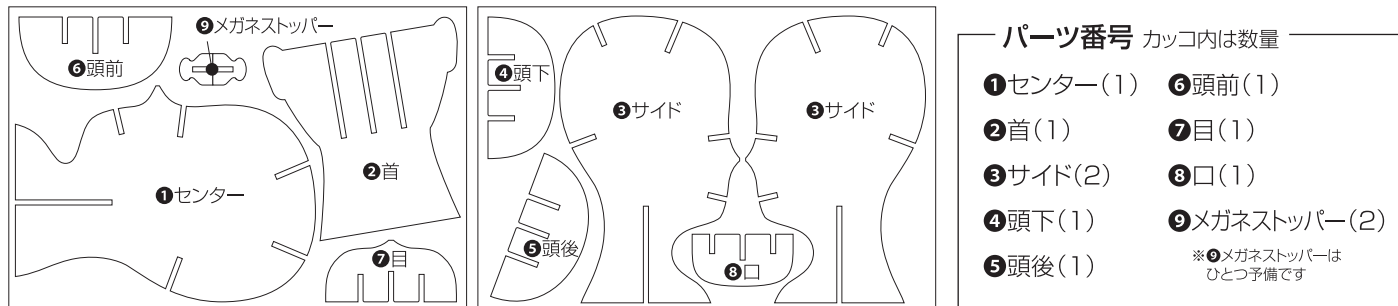

取扱説明書

この度は、goo!パネ マネキンをお買い上げいただき、誠にありがとうございます。
正しくご使用していただくため、下記内容をご確認ください。

goo!パネ マネキンの特徴 ●組立が簡単です。 ●分解して保管が可能です。 ●大変軽量ですので移動が簡単です。

パーツリスト ※パーツを部品セットから取り外す時は無理な力を掛けると破損する恐れがあります。

組立図 ※形状が非常に似ているパーツもありますのでパーツ番号をよく確かめて組み立ててください。

注意

- 組立・分解時に前後左右など無理な方向にはめ込みますと本品が破損する場合があります。
- 間違った箇所にはめ込みますと、本品が破損する場合があります。
- マスク・帽子等を装着・脱着する場合や移動の際、本品に過度な負荷が掛かると、曲がり・折れ・欠け等の破損の原因となります。
- 表面が汚れた場合、硬く絞った濡れ雑巾等で拭いてください。
- 高温に長時間当たると、変形する場合があります。
- 本品は可燃性となります。火気には充分にご注意ください。
- 廃棄の際は、お住いの地方公共団体の指示に従ってください。
- 本来の目的以外の用途で使用された場合の不都合による商品保証は致しません。
- 商品の外観・仕様・価格等につきましては、製品改良のため予告なしに変更する場合があります。